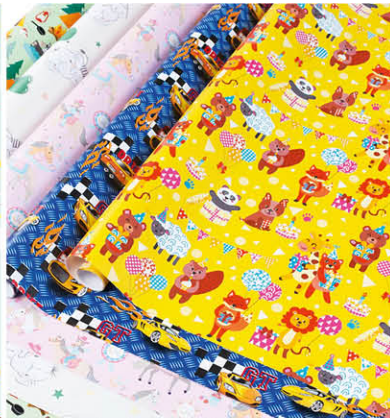

IN 2 GRÖSSEN

- 29 braunes Packpapier auf Rolle, 2 m x 70 cm
 • Papier-Qualität: 60 g/m² VE: 60
 30 braunes Packpapier auf Rolle, Maxi, 5 m x 70 cm
 • Papier-Qualität: 60 g/m² VE: 25

- 31 farbiges Packpapier/Kraftpapier auf Rolle
 • zum Verpacken, aber auch zum Basteln
 • Maße: 300 x 70 cm; Papier-Qualität: 60 g/m²
 • VE: 50 5-fach sortiert

- 32 Geschenkpapier in Uni-Farben, 2 m x 70 cm
 • 60 Rollen einzeln eingeschweißt im Bodendisplay
 • Maße: 200 x 70 cm; Papier-Qualität: 56 g/m²
 • VE: 60 5-fach sortiert

IN 2 GRÖSSEN

- 33 transparente Geschenkfolie, 2 m x 70 cm
 • Folien-Qualität: 25 µ VE: 60
 34 transparente Geschenkfolie, Maxi, 5 m x 70 cm
 • Folien-Qualität: 25 µ VE: 60

- 35 Geschenkpapier "Allgemein", 2 m x 70 cm
 • erfrischende, neutrale Muster
 • Maße: 200 x 70 cm; Papier-Qualität: 56 g/m²
 • VE: 60 5-fach sortiert

- 36 Geschenkpapier mit Kindermotiven, 2 m x 70 cm
 • mit bunten Motiven - speziell für Kinder
 • Maße: 200 x 70 cm; Papier-Qualität: 56 g/m²
 • VE: 60 5-fach sortiert

- 37 Luxus-Geschenkpapier "Allgemein" 2 m x 70 cm
 • bunt sortierte Mischung für verschiedene Anlässe
 • Maße: 200 x 70 cm; Papier-Qualität: 80 g/m²
 • VE: 40 5-fach sortiert

- 38 Luxus-Geschenkpapier "Kinder" 2 m x 70 cm
 • mit bunten Motiven - speziell für Kinder
 • Maße: 200 x 70 cm; Papier-Qualität: 80 g/m²
 • VE: 40 5-fach sortiert